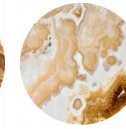

STONE
INTERNATIONAL

FINITURE

Legni
Rovere Grigio
(GO)

Legni
Wenge
Amazonia
(WA)

Legni
Rovere Tartufo
(OT)

Legni
Teak Amazonia
(TK)

Legni
Zaffiro Lucido
(HSO)

Legni
Laguna Oak
(LO)

Marmi
Striato
(ASM)

Marmi
Garmish Black
(GB)

Marmi
Imperador
(IMP)

Marmi
Amani Light
(AL)

Marmi
Forest Brunello
(FB)

Marmi
Forest Green
(FG)

Marmi
Grey Spyder
(GS)

Marmi
Grigio
Mezzanotte
(MG)

Marmi
Beige Fantasy
(BF)

Marmi
Sahara Noir
(SN)

Marmi
Calacatta
(CA)

Marmi
Eramosa Lucido
(ERA)

Marmi
Persian Bronze
(PB)

Marmi
Granito Nero
(BG)

Marmi
Onice
Fantastico
(OF)

Marmi
Onice Verde
(OG)

Marmi
Onice Rosso
(OR)

Marmi
Onice Marrone
(OB)

Marmi
Onice Bianco
(OW)

Marmi
Travertino
Levigato
(TL)

Marmi
Venetian Wave
(VEW)

Metalli
Acciaio Lucido
(PS)