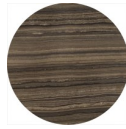

STONE
INTERNATIONAL

FINITURE

Legni
Rovere Grigio
(GO)

Legni
Wenge
Amazonia
(WA)

Legni
Rovere Tartufo
(OT)

Legni
Teak Amazonia
(TK)

Legni
Zaffiro Lucido
(HSO)

Legni
Laguna Oak
(LO)

Marmi
Tivoli Oro
(TSG)

Marmi
Siena Argento
(ASS)

Marmi
Siena Oro
(ASG)

Marmi
Amani Dark
(AD)

Marmi
Cortina White
(CW)

Marmi
Grigio Imperiale
(IG)

Marmi
Luna Bay
(LUB)

Marmi
Apuan Storm
(AS)

Marmi
Striato
(ASM)

Marmi
Garmish Black
(GB)

Marmi
Imperador
(IMP)

Marmi
Amani Light
(AL)

Marmi
Forest Brunello
(FB)

Marmi
Forest Green
(FG)

Marmi
Grey Spyder
(GS)

Marmi
Grigio
Mezzanotte
(MG)

Marmi
Beige Fantasy
(BF)

Marmi
Sahara Noir
(SN)

Marmi
Calacatta
(CA)

Marmi
Eramosa Lucido
(ERA)

Marmi
Persian Bronze
(PB)

Marmi
Granito Nero
(BG)

Marmi
Onice
Fantastico
(OF)

Marmi
Onice Verde
(OG)