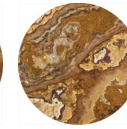

STONE
INTERNATIONAL

FINITURE

Legni
Rovere Grigio
(GO)

Legni
Wenge
Amazonia
(WA)

Legni
Rovere Tartufo
(OT)

Legni
Teak Amazonia
(TK)

Legni
Zaffiro Lucido
(HSO)

Legni
Laguna Oak
(LO)

Marmi
Striato
(ASM)

Marmi
Garmish Black
(GB)

Marmi
Imperador
(IMP)

Marmi
Amani Light
(AL)

Marmi
Forest Brunello
(FB)

Marmi
Forest Green
(FG)

Marmi
Grey Spyder
(GS)

Marmi
Grigio
Mezzanotte
(MG)

Marmi
Beige Fantasy
(BF)

Marmi
Sahara Noir
(SN)

Marmi
Calacatta
(CA)

Marmi
Eramosa Lucido
(ERA)

Marmi
Persian Bronze
(PB)

Marmi
Granito Nero
(BG)

Marmi
Onice
Fantastico
(OF)

Marmi
Onice Verde
(OG)

Marmi
Onice Rosso
(OR)

Marmi
Onice Marrone
(OB)

Marmi
Onice Bianco
(OW)

Marmi
Travertino
Levigato
(TL)

Marmi
Venetian Wave
(VEW)

Metalli
Acciaio Lucido
(PS)