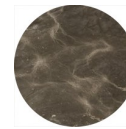

STONE
INTERNATIONAL

FINITURE

Legni
Rovere Grigio
(GO)

Legni
Wenge
Amazonia
(WA)

Legni
Rovere Tartufo
(OT)

Legni
Teak Amazonia
(TK)

Legni
Zaffiro Lucido
(HSO)

Legni
Laguna Oak
(LO)

Legni
Chalk
(CK)

Marmi
Travertino
Romano Lucido
(TR)

Marmi
Travertino
Romano Grezzo
(TG)

Marmi
Travertino Noce
Lucido
(WTR)

Marmi
Travertino Noce
Grezzo
(WTG)

Marmi
Glam Travertine
(GT)

Marmi
Tivoli Argento
(TSS)

Marmi
Tivoli Oro
(TSG)

Marmi
Siena Argento
(ASS)

Marmi
Siena Oro
(ASG)

Marmi
Amani Dark
(AD)

Marmi
Cortina White
(CW)

Marmi
Grigio Imperiale
(IG)

Marmi
Luna Bay
(LUB)

Marmi
Apuan Storm
(AS)

Marmi
Striato
(ASM)

Marmi
Garmish Black
(GB)

Marmi
Imperador
(IMP)

Marmi
Amani Light
(AL)

Marmi
Forest Brunello
(FB)

Marmi
Forest Green
(FG)

Marmi
Grey Spyder
(GS)

Marmi
Grigio
Mezzanotte
(MG)