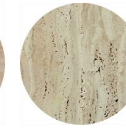

Tavoli con base in legno disponibile in varie finiture con dettagli in acciaio lucido.

Piano in marmo disponibile in qualsiasi pietra naturale con bordo scatolato.

ARTICOLI

CODICE	DESCRIZIONE	DIMENSIONI (cm)	DIMENSIONI (in)	NOTE
2284	Consolle	140 x46 x74	55 x18 x29	Bordo 6cm

STONE
INTERNATIONAL

FINITURE

Legni
Rovere Grigio
(GO)

Legni
Wenge
Amazonia
(WA)

Legni
Rovere Tartufo
(OT)

Legni
Teak Amazonia
(TK)

Legni
Zaffiro Lucido
(HSO)

Legni
Laguna Oak
(LO)

Legni
Chalk
(CK)

Marmi
Travertino
Romano Lucido
(TR)

Marmi
Travertino
Romano Grezzo
(TG)

Marmi
Travertino Noce
Lucido
(WTR)

Marmi
Travertino Noce
Grezzo
(WTG)

Marmi
Glam Travertine
(GT)

Marmi
Tivoli Argento
(TSS)

Marmi
Beige Fantasy
(BF)

Marmi
Sahara Noir
(SN)

Marmi
Calacatta
(CA)

Marmi
Eramosa Lucido
(ERA)

Marmi
Persian Bronze
(PB)

Marmi
Granito Nero
(BG)

Marmi
Onice
Fantastico
(OF)

Marmi
Onice Verde
(OG)