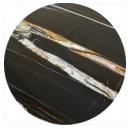

STONE
INTERNATIONAL

FINITURE

Legni
Rovere Grigio
(GO)

Legni
Wenge
Amazonia
(WA)

Legni
Rovere Tartufo
(OT)

Legni
Teak Amazonia
(TK)

Legni
Zaffiro Lucido
(HSO)

Legni
Laguna Oak
(LO)

Marmi
Tivoli Oro
(TSG)

Marmi
Siena Argento
(ASS)

Marmi
Siena Oro
(ASG)

Marmi
Amani Dark
(AD)

Marmi
Cortina White
(CW)

Marmi
Grigio Imperiale
(IG)

Marmi
Luna Bay
(LUB)

Marmi
Apuan Storm
(AS)

Marmi
Striato
(ASM)

Marmi
Garmish Black
(GB)

Marmi
Imperador
(IMP)

Marmi
Amani Light
(AL)

Marmi
Forest Brunello
(FB)

Marmi
Forest Green
(FG)

Marmi
Grey Spyder
(GS)

Marmi
Grigio
Mezzanotte
(MG)

Marmi
Beige Fantasy
(BF)

Marmi
Sahara Noir
(SN)

Marmi
Calacatta
(CA)

Marmi
Eramosa Lucido
(ERA)

Marmi
Persian Bronze
(PB)

Marmi
Granito Nero
(BG)

Marmi
Onice
Fantastico
(OF)

Marmi
Onice Verde
(OG)