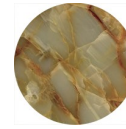

STONE
INTERNATIONAL

FINITURE

Legni
Rovere Grigio
(GO)

Legni
Wenge
Amazonia
(WA)

Legni
Rovere Tartufo
(OT)

Legni
Teak Amazonia
(TK)

Legni
Zaffiro Lucido
(HSO)

Legni
Laguna Oak
(LO)

Marmi
Striato
(ASM)

Marmi
Garmish Black
(GB)

Marmi
Imperador
(IMP)

Marmi
Amani Light
(AL)

Marmi
Forest Brunello
(FB)

Marmi
Forest Green
(FG)

Marmi
Grey Spyder
(GS)

Marmi
Grigio
Mezzanotte
(MG)

Marmi
Beige Fantasy
(BF)

Marmi
Sahara Noir
(SN)

Marmi
Calacatta
(CA)

Marmi
Eramosa Lucido
(ERA)

Marmi
Persian Bronze
(PB)

Marmi
Granito Nero
(BG)

Marmi
Onice
Fantastico
(OF)

Marmi
Onice Verde
(OG)

Marmi
Onice Rosso
(OR)

Marmi
Onice Marrone
(OB)

Marmi
Onice Bianco
(OW)

Marmi
Travertino
Levigato
(TL)

Marmi
Venetian Wave
(VEW)

Metalli
Acciaio Lucido
(PS)