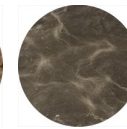

STONE
INTERNATIONAL

FINITURE

Legni
Rovere Grigio
(GO)

Legni
Wenge
Amazonia
(WA)

Legni
Rovere Tartufo
(OT)

Legni
Teak Amazonia
(TK)

Legni
Zaffiro Lucido
(HSO)

Legni
Laguna Oak
(LO)

Marmi
Tivoli Argento
(TSS)

Marmi
Tivoli Oro
(TSG)

Marmi
Siena Argento
(ASS)

Marmi
Siena Oro
(ASG)

Marmi
Amani Dark
(AD)

Marmi
Cortina White
(CW)

Marmi
Grigio Imperiale
(IG)

Marmi
Luna Bay
(LUB)

Marmi
Apuan Storm
(AS)

Marmi
Striato
(ASM)

Marmi
Garmish Black
(GB)

Marmi
Imperador
(IMP)

Marmi
Amani Light
(AL)

Marmi
Forest Brunello
(FB)

Marmi
Forest Green
(FG)

Marmi
Grey Spyder
(GS)

Marmi
Grigio
Mezzanotte
(MG)

Marmi
Beige Fantasy
(BF)

Marmi
Sahara Noir
(SN)

Marmi
Sahara Noir
Levigato
(SNM)

Marmi
Calacatta
(CA)

Marmi
Eramosa Lucido
(ERA)

Marmi
Persian Bronze
(PB)

Marmi
Granito Nero
(BG)