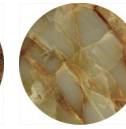

Marmi
Tivoli Argento
(TSS)

Marmi
Tivoli Oro
(TSG)

Marmi
Siena Argento
(ASS)

Marmi
Siena Oro
(ASG)

Marmi
Amani Dark
(AD)

Marmi
Cortina White
(CW)

Marmi
Grigio Imperiale
(IG)

Marmi
Luna Bay
(LUB)

Marmi
Apuan Storm
(AS)

Marmi
Striato
(ASM)

Marmi
Garmish Black
(GB)

Marmi
Imperador
(IMP)

Marmi
Amani Light
(AL)

Marmi
Forest Brunello
(FB)

Marmi
Forest Green
(FG)

Marmi
Grey Spyder
(GS)

Marmi
Grigio
Mezzanotte
(MG)

Marmi
Beige Fantasy
(BF)

Marmi
Sahara Noir
(SN)

Marmi
Sahara Noir
Levigato
(SNM)

Marmi
Calacatta
(CA)

Marmi
Eramosa Lucido
(ERA)

Marmi
Persian Bronze
(PB)

Marmi
Granito Nero
(BG)

Marmi
Onice
Fantastico
(OF)

Marmi
Onice Verde
(OG)

Marmi
Onice Rosso
(OR)

Marmi
Onice Marrone
(OB)

Marmi
Onice Bianco
(OW)

Marmi
Travertino
Levigato
(TL)

Marmi
Venetian Wave
(VEW)

Metalli
Acciaio Lucido
(PS)