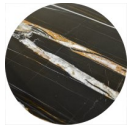

STONE
INTERNATIONAL

FINITURE

Legni
Rovere Grigio
(GO)

Legni
Wenge
Amazonia
(WA)

Legni
Rovere Tartufo
(OT)

Legni
Teak Amazonia
(TK)

Legni
Zaffiro Lucido
(HSO)

Legni
Laguna Oak
(LO)

Marmi
Tivoli Argento
(TSS)

Marmi
Tivoli Oro
(TSG)

Marmi
Siena Argento
(ASS)

Marmi
Siena Oro
(ASG)

Marmi
Amani Dark
(AD)

Marmi
Cortina White
(CW)

Marmi
Grigio Imperiale
(IG)

Marmi
Luna Bay
(LUB)

Marmi
Apuan Storm
(AS)

Marmi
Striato
(ASM)

Marmi
Garmish Black
(GB)

Marmi
Imperador
(IMP)

Marmi
Amani Light
(AL)

Marmi
Forest Brunello
(FB)

Marmi
Forest Green
(FG)

Marmi
Grey Spyder
(GS)

Marmi
Grigio
Mezzanotte
(MG)

Marmi
Beige Fantasy
(BF)

Marmi
Sahara Noir
(SN)

Marmi
Sahara Noir
Levigato
(SNM)

Marmi
Calacatta
(CA)

Marmi
Eramosa Lucido
(ERA)

Marmi
Persian Bronze
(PB)

Marmi
Granito Nero
(BG)