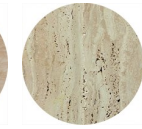

Tavoli con base in legno disponibile in varie finiture con dettagli in acciaio lucido.

Piano in marmo disponibile in qualsiasi pietra naturale con bordo scatolato.

ARTICOLI

CODICE	DESCRIZIONE	DIMENSIONI (cm)	DIMENSIONI (in)	NOTE
2286/M	Tavolo pranzo rettangolare	180 x106 x74	71 x42 x29	Bordo 6cm
2286/L	Tavolo pranzo rettangolare	200 x106 x74	79 x42 x29	Bordo 6cm
2286/S	Tavolo pranzo rettangolare	220 x106 x74	87 x42 x29	Bordo 6cm
2276/O	Tavolo pranzo piano a barca	220 x106 x74	87 x42 x29	Bordo 2cm molato
2286/SX	Tavolo pranzo rettangolare	240 x106 x74	94 x42 x29	Bordo 6cm
2286/XL	Tavolo pranzo rettangolare con piano in 2 parti	320 x120 x74	126 x47 x29	Bordo 6cm

STONE
INTERNATIONAL

FINITURE

Legni
Rovere Grigio
(GO)

Legni
Wenge
Amazonia
(WA)

Legni
Rovere Tartufo
(OT)

Legni
Teak Amazonia
(TK)

Legni
Zaffiro Lucido
(HSO)

Legni
Laguna Oak
(LO)

Legni
Chalk
(CK)

Legni
Noce Lucido
(WH)

Marmi
Travertino
Romano Lucido
(TR)

Marmi
Travertino
Romano Grezzo
(TG)

Marmi
Travertino Noce
Lucido
(WTR)

Marmi
Travertino Noce
Grezzo
(WTG)

Marmi
Glam Travertine
(GT)

Marmi
Tivoli Argento
(TSS)

Marmi
Tivoli Oro
(TSG)

Marmi
Siena Argento
(ASS)

Marmi
Siena Oro
(ASG)

Marmi
Amani Dark
(AD)

Marmi
Cortina White
(CW)

Marmi
Grigio Imperiale
(IG)

Marmi
Luna Bay
(LUB)