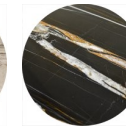

## FINITURE

Legni  
Rovere Grigio  
(GO)

Legni  
Wenge  
Amazonia  
(WA)

Legni  
Rovere Tartufo  
(OT)

Legni  
Teak Amazonia  
(TK)

Legni  
Zaffiro Lucido  
(HSO)

Marmi  
Travertino  
Romano Lucido  
(TR)

Marmi  
Travertino  
Romano Grezzo  
(TG)

Marmi  
Amani Dark  
(AD)

Marmi  
Cortina White  
(CW)

Marmi  
Grigio Imperiale  
(IG)

Marmi  
Luna Bay  
(LUB)

Marmi  
Apuan Storm  
(AS)

Marmi  
Striato  
(ASM)

Marmi  
Garnish Black  
(GB)

Marmi  
Imperador  
(IMP)

Marmi  
Amani Light  
(AL)

Marmi  
Forest Brunello  
(FB)

Marmi  
Forest Green  
(FG)

Marmi  
Grey Spyder  
(GS)

Marmi  
Grigio  
Mezzanotte  
(MG)

Marmi  
Beige Fantasy  
(BF)

Marmi  
Sahara Noir  
(SN)

Marmi  
Calacatta  
(CA)

Marmi  
Eramosa Lucido  
(ERA)

Marmi  
Persian Bronze  
(PB)

Marmi  
Granito Nero  
(BG)

Marmi  
Onice  
Fantastico  
(OF)

Marmi  
Onice Verde  
(OG)

Marmi  
Onice Rosso  
(OR)

Marmi  
Onice Marrone  
(OB)

Marmi  
Onice Bianco  
(OW)