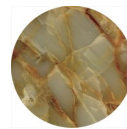

Marmi  
Amani Dark  
(AD)

Marmi  
Cortina White  
(CW)

Marmi  
Grigio Imperiale  
(IG)

Marmi  
Luna Bay  
(LUB)

Marmi  
Apuan Storm  
(AS)

Marmi  
Striato  
(ASM)

Marmi  
Garnish Black  
(GB)

Marmi  
Imperador  
(IMP)

Marmi  
Amani Light  
(AL)

Marmi  
Forest Brunello  
(FB)

Marmi  
Forest Green  
(FG)

Marmi  
Grey Spyder  
(GS)

Marmi  
Grigio  
Mezzanotte  
(MG)

Marmi  
Beige Fantasy  
(BF)

Marmi  
Sahara Noir  
(SN)

Marmi  
Calacatta  
(CA)

Marmi  
Eramosa Lucido  
(ERA)

Marmi  
Persian Bronze  
(PB)

Marmi  
Granito Nero  
(BG)

Marmi  
Onice  
Fantastico  
(OF)

Marmi  
Onice Verde  
(OG)

Marmi  
Onice Rosso  
(OR)

Marmi  
Onice Marrone  
(OB)

Marmi  
Onice Bianco  
(OW)

Marmi  
Travertino  
Levigato  
(TL)

Marmi  
Venetian Wave  
(VEW)

Metalli  
Acciaio Lucido  
(PS)