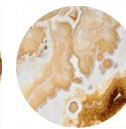

Marmi  
Amani Dark  
(AD)

Marmi  
Cortina White  
(CW)

Marmi  
Grigio Imperiale  
(IG)

Marmi  
Luna Bay  
(LUB)

Marmi  
Apuan Storm  
(AS)

Marmi  
Striato  
(ASM)

Marmi  
Garnish Black  
(GB)

Marmi  
Imperador  
(IMP)

Marmi  
Amani Light  
(AL)

Marmi  
Forest Brunello  
(FB)

Marmi  
Forest Green  
(FG)

Marmi  
Grey Spyder  
(GS)

Marmi  
Grigio  
Mezzanotte  
(MG)

Marmi  
Beige Fantasy  
(BF)

Marmi  
Sahara Noir  
(SN)

Marmi  
Calacatta  
(CA)

Marmi  
Eramosa Lucido  
(ERA)

Marmi  
Persian Bronze  
(PB)

Marmi  
Granito Nero  
(BG)

Marmi  
Onice  
Fantastico  
(OF)

Marmi  
Onice Verde  
(OG)

Marmi  
Onice Rosso  
(OR)

Marmi  
Onice Marrone  
(OB)

Marmi  
Onice Bianco  
(OW)

Marmi  
Travertino  
Levigato  
(TL)

Marmi  
Venetian Wave  
(VEW)

Metalli  
Acciaio Lucido  
(PS)