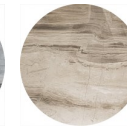

Marmi  
Amani Dark  
(AD)

Marmi  
Cortina White  
(CW)

Marmi  
Grigio Imperiale  
(IG)

Marmi  
Luna Bay  
(LUB)

Marmi  
Apuan Storm  
(AS)

Marmi  
Striato  
(ASM)

Marmi  
Garnish Black  
(GB)

Marmi  
Imperador  
(IMP)

Marmi  
Amani Light  
(AL)

Marmi  
Forest Brunello  
(FB)

Marmi  
Forest Green  
(FG)

Marmi  
Grey Spyder  
(GS)

Marmi  
Grigio  
Mezzanotte  
(MG)

Marmi  
Beige Fantasy  
(BF)

Marmi  
Sahara Noir  
(SN)

Marmi  
Calacatta  
(CA)

Marmi  
Eramosa Lucido  
(ERA)

Marmi  
Persian Bronze  
(PB)

Marmi  
Granito Nero  
(BG)

Marmi  
Onice  
Fantastico  
(OF)

Marmi  
Onice Verde  
(OG)

Marmi  
Onice Rosso  
(OR)

Marmi  
Onice Marrone  
(OB)

Marmi  
Onice Bianco  
(OW)

Marmi  
Travertino  
Levigato  
(TL)

Marmi  
Venetian Wave  
(VEW)

Metalli  
Acciaio Lucido  
(PS)