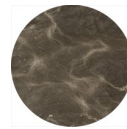

Tavoli con base in legno disponibile in varie finiture con dettagli in acciaio lucido.

Piano in marmo disponibile in qualsiasi pietra naturale con bordo scatolato.

## FINITURE

Legni  
Rovere Grigio  
(GO)

Legni  
Wenge  
Amazonia  
(WA)

Legni  
Rovere Tartufo  
(OT)

Legni  
Teak Amazonia  
(TK)

Legni  
Zaffiro Lucido  
(HSO)

Marmi  
Travertino  
Romano Lucido  
(TR)

Marmi  
Travertino  
Romano Grezzo  
(TG)

Marmi  
Travertino Noce  
Lucido  
(WTR)

Marmi  
Travertino Noce  
Grezzo  
(WTG)

Marmi  
Glam Travertine  
(GT)

Marmi  
Tivoli Argento  
(TSS)

Marmi  
Tivoli Oro  
(TSG)

Marmi  
Siena Argento  
(ASS)

Marmi  
Siena Oro  
(ASG)

Marmi  
Amani Dark  
(AD)

Marmi  
Cortina White  
(CW)

Marmi  
Grigio Imperiale  
(IG)

Marmi  
Luna Bay  
(LUB)

Marmi  
Apuan Storm  
(AS)

Marmi  
Striato  
(ASM)

Marmi  
Garnish Black  
(GB)

Marmi  
Imperador  
(IMP)