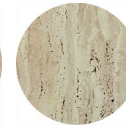

## FINITURE

Legni  
Rovere Grigio  
(GO)

Legni  
Wenge  
Amazonia  
(WA)

Legni  
Rovere Tartufo  
(OT)

Legni  
Teak Amazonia  
(TK)

Legni  
Zaffiro Lucido  
(HSO)

Marmi  
Travertino  
Romano Lucido  
(TR)

Marmi  
Travertino  
Romano Grezzo  
(TG)

Marmi  
Travertino Noce  
Lucido  
(WTR)

Marmi  
Travertino Noce  
Grezzo  
(WTG)

Marmi  
Glam Travertine  
(GT)

Marmi  
Tivoli Argento  
(TSS)

Marmi  
Tivoli Oro  
(TSG)

Marmi  
Siena Argento  
(ASS)

Marmi  
Siena Oro  
(ASG)