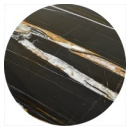

Marmi
Cortina White
(CW)

Marmi
Grigio Imperiale
(IG)

Marmi
Luna Bay
(LUB)

Marmi
Striato
(ASM)

Marmi
Garmish Black
(GB)

Marmi
Imperador
(IMP)

Marmi
Amani Light
(AL)

Marmi
Forest Brunello
(FB)

Marmi
Forest Green
(FG)

Marmi
Grey Spyder
(GS)

Marmi
Grigio
Mezzanotte
(MG)

Marmi
Beige Fantasy
(BF)

Marmi
Sahara Noir
(SN)

Marmi
Sahara Noir
Levigato
(SNM)

Marmi
Persian Bronze
(PB)

Marmi
Granito Nero
(BG)

Marmi
Onice
Fantastico
(OF)

Marmi
Onice Verde
(OG)

Marmi
Onice Rosso
(OR)

Marmi
Onice Marrone
(OB)

Marmi
Onice Bianco
(OW)

Metalli
Acciaio Lucido
(PS)

Metalli
Ottone Satinato
(SB)