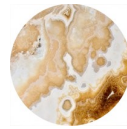

Marmi  
Tivoli Argento  
(TSS)

Marmi  
Tivoli Oro  
(TSG)

Marmi  
Siena Argento  
(ASS)

Marmi  
Siena Oro  
(ASG)

Marmi  
Amani Dark  
(AD)

Marmi  
Cortina White  
(CW)

Marmi  
Grigio Imperiale  
(IG)

Marmi  
Luna Bay  
(LUB)

Marmi  
Striato  
(ASM)

Marmi  
Garmish Black  
(GB)

Marmi  
Imperador  
(IMP)

Marmi  
Amani Light  
(AL)

Marmi  
Forest Brunello  
(FB)

Marmi  
Forest Green  
(FG)

Marmi  
Grigio  
Mezzanotte  
(MG)

Marmi  
Beige Fantasy  
(BF)

Marmi  
Sahara Noir  
(SN)

Marmi  
Persian Bronze  
(PB)

Marmi  
Granito Nero  
(BG)

Marmi  
Onice  
Fantastico  
(OF)

Marmi  
Onice Verde  
(OG)

Marmi  
Onice Rosso  
(OR)

Marmi  
Onice Marrone  
(OB)

Marmi  
Onice Bianco  
(OW)

Metalli  
Acciaio Lucido  
(PS)