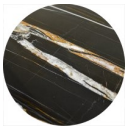

Marmi  
Tivoli Argento  
(TSS)

Marmi  
Tivoli Oro  
(TSG)

Marmi  
Siena Argento  
(ASS)

Marmi  
Siena Oro  
(ASG)

Marmi  
Amani Dark  
(AD)

Marmi  
Cortina White  
(CW)

Marmi  
Grigio Imperiale  
(IG)

Marmi  
Luna Bay  
(LUB)

Marmi  
Striato  
(ASM)

Marmi  
Garmish Black  
(GB)

Marmi  
Imperador  
(IMP)

Marmi  
Amani Light  
(AL)

Marmi  
Forest Brunello  
(FB)

Marmi  
Forest Green  
(FG)

Marmi  
Grigio  
Mezzanotte  
(MG)

Marmi  
Beige Fantasy  
(BF)

Marmi  
Sahara Noir  
(SN)

Marmi  
Persian Bronze  
(PB)

Marmi  
Granito Nero  
(BG)

Marmi  
Onice  
Fantastico  
(OF)

Marmi  
Onice Verde  
(OG)

Marmi  
Onice Rosso  
(OR)

Marmi  
Onice Marrone  
(OB)

Marmi  
Onice Bianco  
(OW)

Metalli  
Acciaio Lucido  
(PS)