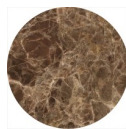

Marmi  
Tivoli Argento  
(TSS)

Marmi  
Tivoli Oro  
(TSG)

Marmi  
Siena Argento  
(ASS)

Marmi  
Siena Oro  
(ASG)

Marmi  
Amani Dark  
(AD)

Marmi  
Cortina White  
(CW)

Marmi  
Grigio Imperiale  
(IG)

Marmi  
Luna Bay  
(LUB)

Marmi  
Striato  
(ASM)

Marmi  
Garmish Black  
(GB)

Marmi  
Imperador  
(IMP)

Marmi  
Amani Light  
(AL)

Marmi  
Forest Brunello  
(FB)

Marmi  
Forest Green  
(FG)

Marmi  
Grigio  
Mezzanotte  
(MG)

Marmi  
Beige Fantasy  
(BF)

Marmi  
Sahara Noir  
(SN)

Marmi  
Persian Bronze  
(PB)

Marmi  
Granito Nero  
(BG)

Marmi  
Onice  
Fantastico  
(OF)

Marmi  
Onice Verde  
(OG)

Marmi  
Onice Rosso  
(OR)

Marmi  
Onice Marrone  
(OB)

Marmi  
Onice Bianco  
(OW)