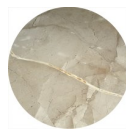

## FINITURE

Marmi  
Travertino  
Romano Lucido  
(TR)

Marmi  
Travertino  
Romano Grezzo  
(TG)

Marmi  
Travertino Noce  
Lucido  
(WTR)

Marmi  
Travertino Noce  
Grezzo  
(WTG)

Marmi  
Glam Travertine  
(GT)

Marmi  
Tivoli Argento  
(TSS)

Marmi  
Tivoli Oro  
(TSG)

Marmi  
Siena Argento  
(ASS)

Marmi  
Siena Oro  
(ASG)

Marmi  
Amani Dark  
(AD)

Marmi  
Cortina White  
(CW)

Marmi  
Grigio Imperiale  
(IG)

Marmi  
Luna Bay  
(LUB)

Marmi  
Striato  
(ASM)

Marmi  
Garmish Black  
(GB)

Marmi  
Imperador  
(IMP)

Marmi  
Amani Light  
(AL)

Marmi  
Forest Brunello  
(FB)

Marmi  
Forest Green  
(FG)

Marmi  
Grigio  
Mezzanotte  
(MG)

Marmi  
Beige Fantasy  
(BF)

Marmi  
Sahara Noir  
(SN)

Marmi  
Persian Bronze  
(PB)

Marmi  
Granito Nero  
(BG)

Marmi  
Onice  
Fantastico  
(OF)

Marmi  
Onice Verde  
(OG)

Marmi  
Onice Rosso  
(OR)

Marmi  
Onice Marrone  
(OB)

Marmi  
Onice Bianco  
(OW)