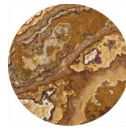

Marmi  
Tivoli Argento  
(TSS)

Marmi  
Tivoli Oro  
(TSG)

Marmi  
Siena Argento  
(ASS)

Marmi  
Siena Oro  
(ASG)

Marmi  
Amani Dark  
(AD)

Marmi  
Cortina White  
(CW)

Marmi  
Grigio Imperiale  
(IG)

Marmi  
Luna Bay  
(LUB)

Marmi  
Striato  
(ASM)

Marmi  
Garmish Black  
(GB)

Marmi  
Imperador  
(IMP)

Marmi  
Amani Light  
(AL)

Marmi  
Forest Brunello  
(FB)

Marmi  
Forest Green  
(FG)

Marmi  
Grigio  
Mezzanotte  
(MG)

Marmi  
Beige Fantasy  
(BF)

Marmi  
Sahara Noir  
(SN)

Marmi  
Persian Bronze  
(PB)

Marmi  
Granito Nero  
(BG)

Marmi  
Onice  
Fantastico  
(OF)

Marmi  
Onice Verde  
(OG)

Marmi  
Onice Rosso  
(OR)

Marmi  
Onice Marrone  
(OB)

Marmi  
Onice Bianco  
(OW)

Metalli  
Acciaio Lucido  
(PS)