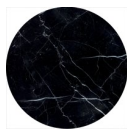

## FINITURE

Marmi  
Travertino  
Romano Lucido  
(TR)

Marmi  
Travertino  
Romano Grezzo  
(TG)

Marmi  
Travertino Noce  
Lucido  
(WTR)

Marmi  
Travertino Noce  
Grezzo  
(WTG)

Marmi  
Glam Travertine  
(GT)

Marmi  
Tivoli Argento  
(TSS)

Marmi  
Tivoli Oro  
(TSG)

Marmi  
Siena Argento  
(ASS)

Marmi  
Siena Oro  
(ASG)

Marmi  
Amani Dark  
(AD)

Marmi  
Cortina White  
(CW)

Marmi  
Grigio Imperiale  
(IG)

Marmi  
Luna Bay  
(LUB)

Marmi  
Striato  
(ASM)

Marmi  
Garmish Black  
(GB)

Marmi  
Imperador  
(IMP)

Marmi  
Amani Light  
(AL)

Marmi  
Forest Brunello  
(FB)

Marmi  
Forest Green  
(FG)

Marmi  
Grigio  
Mezzanotte  
(MG)

Marmi  
Beige Fantasy  
(BF)